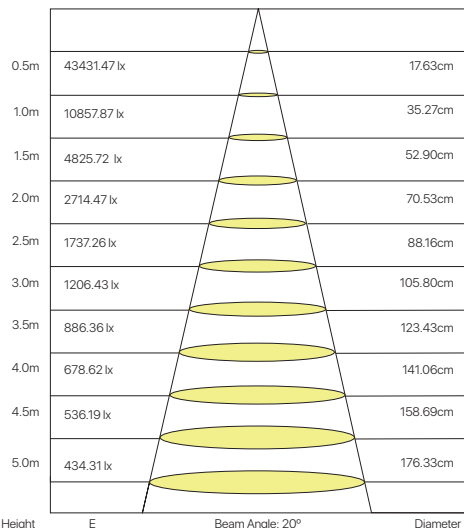

Lux, Curva de distancia

Nombre / Name	Store 30W • downlight led empotrable
Referencia / Reference	5550825
Materiales / Materials	Aluminio / Aluminum
Difusor / Diffuser	-
Potencia / Power	30W
Temperatura de color / Color temperature	3000K
Flujo luminoso / Luminous flux	2350 lm
Dimable / Dimmable	-
Ángulo de apertura / Beam angle	24°
Ángulo de detección / Detection angle	20°
IP	IP20
IK	-
F.P	>0.5
UGR	-
IRC	>83
Chip	COB EPISTAR
Driver	i-TEC SERIES
Vida media (duración) / Average life	>30.000 h
Clase energética / Energy class	A+
Aislamiento eléctrico / Electrical isolation	Clase II / Class II
Colores / Colors	Negro / Black
Medida exterior / Product size	145mm x 145mm x 120mm
Medidas de corte / Cutting measurements	125mm x 125mm
Tª (ambiente/trabajo) / Tª (enviroment/work)	-20°C ~ +50°C
Input	AC 100 ~ 240V
Output	DC 27~42V 720mA ±5%
Frecuencia / Frequency	50 / 60Hz
Peso / Weight	650 grs.
Certificados / Certificates	CE
Garantía / Warranty	2 años / 2 years